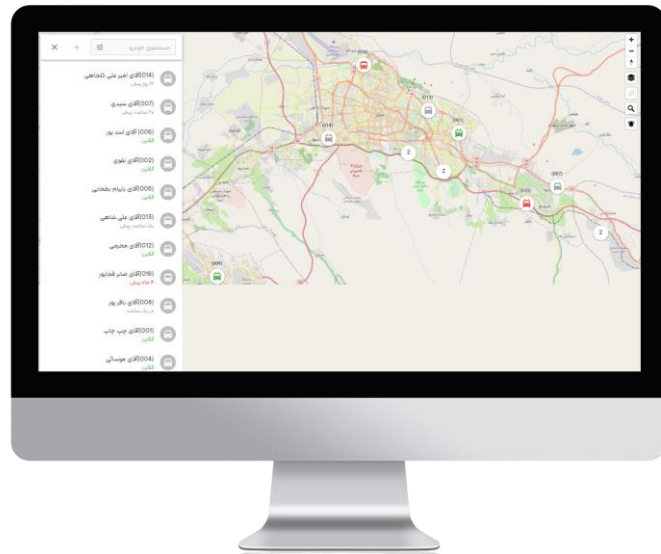

با توجه به تصویر زیر با وارد کردن نام کاربری: **کد پرسنلی** و رمز عبور: **شماره موبایل** وارد صفحه اصلی برد میشوید.

- ❖ تقویم شخصی
- ❖ مشاهده موقعیت لحظه ای سرویس ها
- ❖ امکان مشاهده رویداد های اشتراکی
- ❖ گفتگوی گروهی آنلاین
- ❖ چک لیست کاری شخصی
- ❖ امکان مشاهده اطلاعیه ها و اخبار شرکت

❖ موقعیت سرویس ها

شکل زیر موقعیت دقیق سرویس ها در حالت اپلیکشن و وب نمایش می دهد که با کلیک روی موقعیت سرویس ها یا جستجو، این صفحه نمایش داده می شود که با کلیک بر روی آیکن هر یک از خودرو ها در سمت چپ آدرس و موقعیت دقیق لحظه ای نمایش داده میشود.