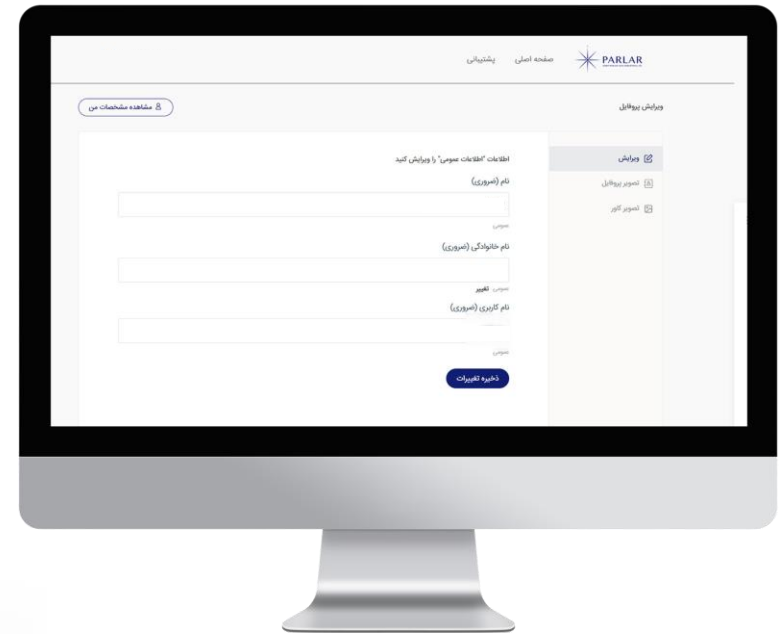

❖ موقعیت سرویس ها

شکل زیر موقعیت دقیق سرویس ها در حالت اپلیکشن و وب نمایش می دهد که با کلیک روی موقعیت سرویس ها یا جستجو، این صفحه نمایش داده می شود که با کلیک بر روی آیکن هر یک از خودرو ها در سمت چپ آدرس و موقعیت دقیق لحظه ای نمایش داده میشود.

❖ دسترسی به وب سایت رسمی شرکت

❖ فرم مهارت ها

با کلیک بر روی قسمت مهارت ها ، میتوانید لیست مهارت های فردی / تخصصی خود را جهت آرشيو در پرونده پرسنلی تکمیل یا بروزرسانی نمایید.

❖ پشتیبانی

با کلیک روی پشتیبانی در نوار بالایی برد همانند تصویر زیر میتوانید با پشتیبانی فنی در ارتباط باشید و در صورت مشاهده هر گونه ایراد و باگ آن را جهت بهبود در نسخه های آتی به اشتراک بگذارید.

❖ ویرایش پروفایل

با کلیک بر روی نام کاربری به قسمت ویرایش پروفایل دسترسی پیدا میکنید که در تصویر زیر با کلیک بر روی ویرایش پروفایل امکان بروزرسانی اطلاعات شخصی را خواهید داشت.

PARLAR

SOBH PARLAR ASIA INDUSTRIAL CO.