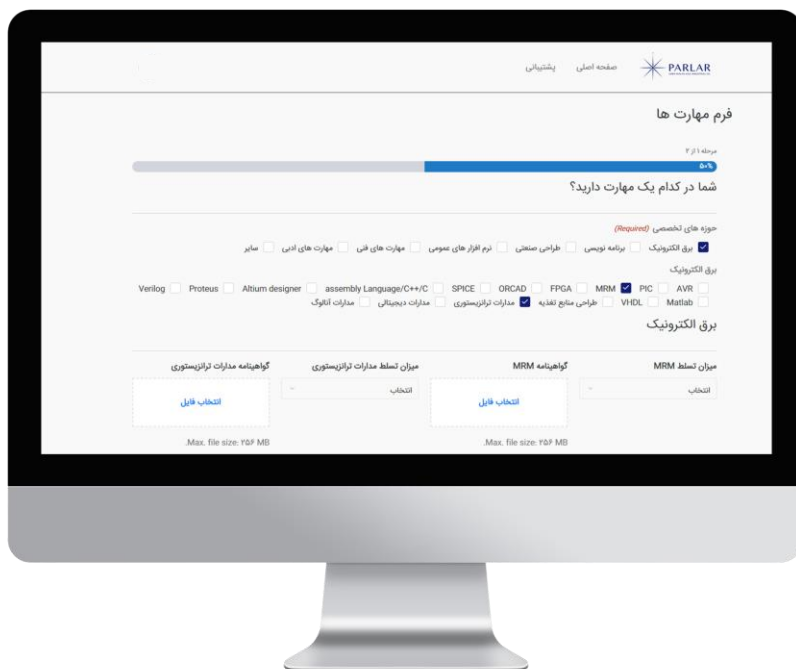

❖ فرم مهارت ها

با کلیک بر روی قسمت مهارت ها ، میتوانید لیست مهارت های فردی / تخصصی خود را جهت آرشيو در پرونده پرسنلی تکمیل یا بروزرسانی نمایید.