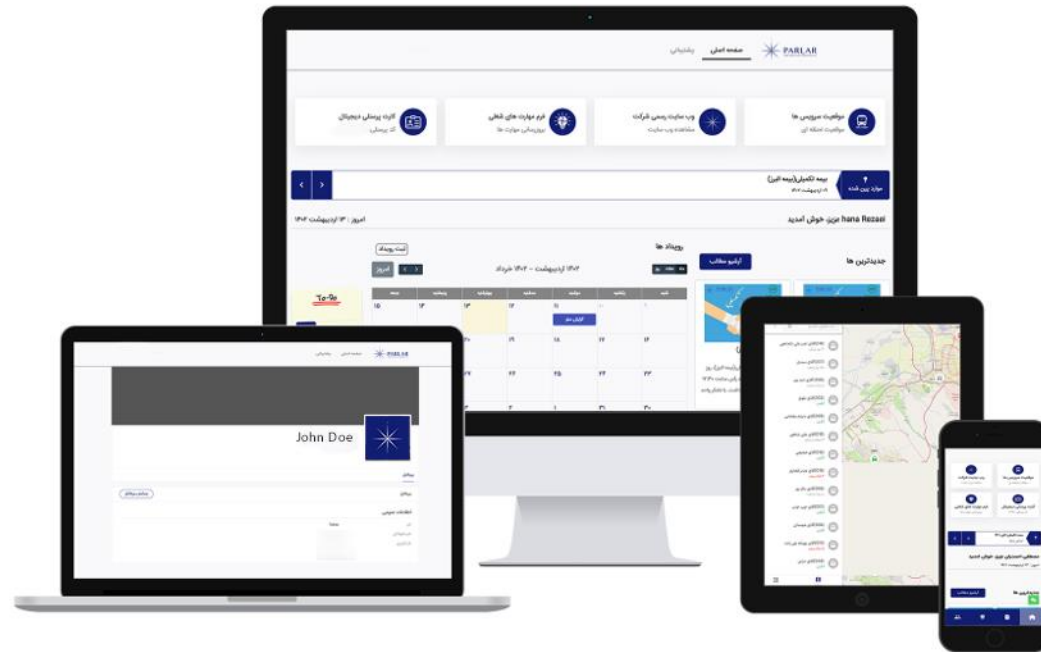

PARLAR
SOBH PARLAR ASIA INDUSTRIAL CO.

راهنمای استفاده از پرتال آنلاین پرسنل شرکت صنایع صبح پارلار آسیا 

پلتفرم های قابل استفاده: اندروید - مرورگر وب - آیفون (به صورت وب اپلیکیشن)

راهنمای استفاده:

❖ نسخه وب

❖ نسخه اندروید

در نسخه تحت وب با باز کردن مرورگر و وارد کردن آدرس اینترنتی <https://board.parlar.ir/> در قسمت url به صفحه لاگین دسترسی پیدا میکنیم و همچنین از طریق لینک زیر <https://board.parlar.ir/board.apk> می توانید اپلیکشن برد را بر روی گوشی اندروید خود نصب کنید.

با توجه به تصویر زیر با وارد کردن نام کاربری: **کد پرسنلی** و رمز عبور: **شماره موبایل** وارد صفحه اصلی برد میشوید.

- ❖ تقویم شخصی
- ❖ مشاهده موقعیت لحظه ای سرویس ها
- ❖ امکان مشاهده رویداد های اشتراکی
- ❖ گفتگوی گروهی آنلاین
- ❖ چک لیست کاری شخصی
- ❖ امکان مشاهده اطلاعیه ها و اخبار شرکت

❖ موقعیت سرویس ها

شکل زیر موقعیت دقیق سرویس ها در حالت اپلیکشن و وب نمایش می دهد که با کلیک روی موقعیت سرویس ها یا جستجو، این صفحه نمایش داده می شود که با کلیک بر روی آیکن هر یک از خودرو ها در سمت چپ آدرس و موقعیت دقیق لحظه ای نمایش داده میشود.