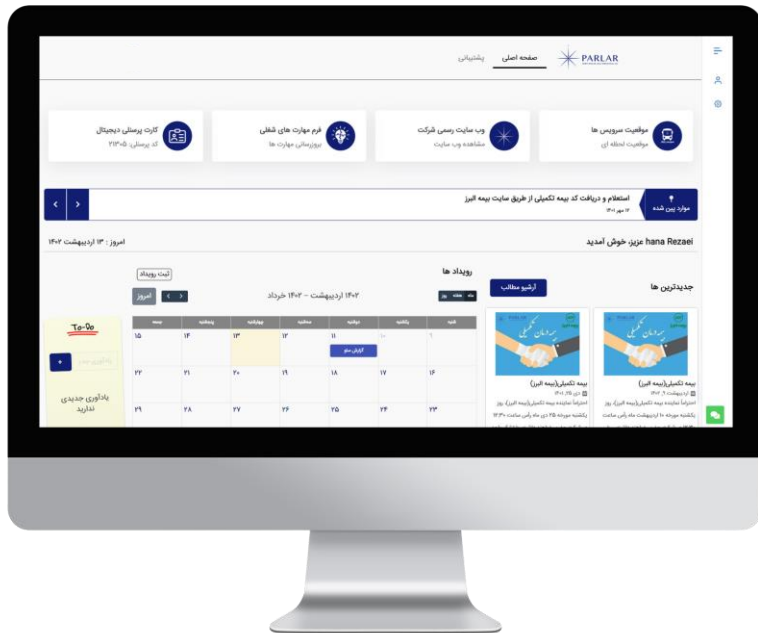

❖ نسخه اندروید

در نسخه تحت وب با باز کردن مرورگر و وارد کردن آدرس اینترنتی <https://board.parlar.ir/> در قسمت url به صفحه لاگین دسترسی پیدا میکنیم و همچنین از طریق لینک زیر <https://board.parlar.ir/board.apk> می توانید اپلیکشن برد را بر روی گوشی اندروید خود نصب کنید.

با توجه به تصویر زیر با وارد کردن نام کاربری: **کد پرسنلی** و رمز عبور: **شماره موبایل** وارد صفحه اصلی برد میشوید.

- ❖ تقویم شخصی
- ❖ مشاهده موقعیت لحظه ای سرویس ها
- ❖ امکان مشاهده رویداد های اشتراکی
- ❖ گفتگوی گروهی آنلاین
- ❖ چک لیست کاری شخصی
- ❖ امکان مشاهده اطلاعیه ها و اخبار شرکت

❖ موقعیت سرویس ها

شکل زیر موقعیت دقیق سرویس ها در حالت اپلیکشن و وب نمایش می دهد که با کلیک روی موقعیت سرویس ها یا جستجو، این صفحه نمایش داده می شود که با کلیک بر روی آیکن هر یک از خودرو ها در سمت چپ آدرس و موقعیت دقیق لحظه ای نمایش داده میشود.