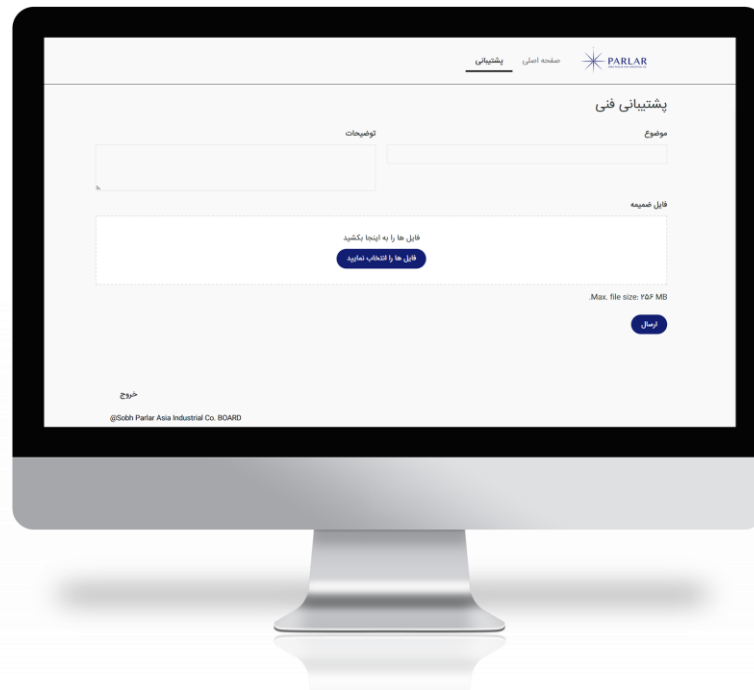

❖ موقعیت سرویس ها

شکل زیر موقعیت دقیق سرویس ها در حالت اپلیکشن و وب نمایش می دهد که با کلیک روی موقعیت سرویس ها یا جستجو، این صفحه نمایش داده می شود که با کلیک بر روی آیکن هر یک از خودرو ها در سمت چپ آدرس و موقعیت دقیق لحظه ای نمایش داده میشود.

❖ ویرایش پروفایل

با کلیک بر روی نام کاربری به قسمت ویرایش پروفایل دسترسی پیدا میکنید که در تصویر زیر با کلیک بر روی ویرایش پروفایل امکان بروزرسانی اطلاعات شخصی را خواهید داشت.

PARLAR

SOBH PARLAR ASIA INDUSTRIAL CO.